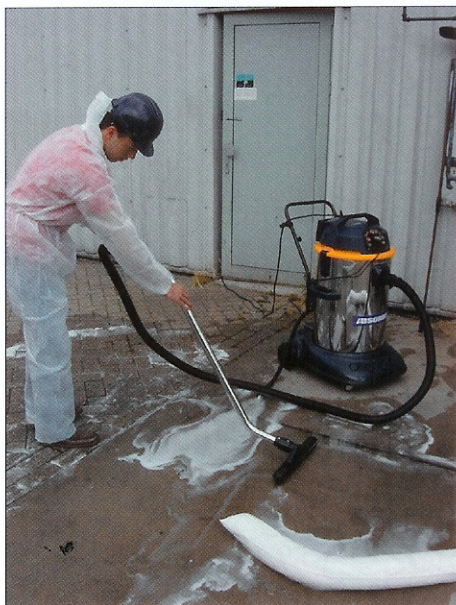

▲ Industriezuiger 3368, 3364, 3360.

NIEUW

Toepassingen

Voor machinereiniging, het opzuigen van spanen en emulsie, en bijvoorbeeld voor het opzuigen van droge stoffen zijn de machines uitstekend te gebruiken. Lekbakken vol met korrels en olie, afvalputten met sludge en water, vrijwel iedere substantie kan er moeiteloos mee worden opgezogen. Hiervoor staan motoren van 1350 W (3360) en 2400 W (3364 en 3368) met hun enorme zuigkracht borg.

Voor het reinigen van betonvloeren, bestrating of stelconplaten is bij type 3360 standaard een reinigingsmond met borstel, een voorraadtank voor reinigingsmiddel etc. meegeleverd, dus pompen en reinigen in één.

Bestelnr.	Product	Inhoud	Aantal/verp.
3360	Industriezuiger	50 liter	1
3364	Industriezuiger	90 liter	1
3368	Industriezuiger	105 liter	1

Calamiteiten

De twee zwaardere typen (3364 en 3368) kunt u als pomp gebruiken bij het opzuigen van vloeistoffen; twee hoofdmotoren van ieder 1200 Watt zuigen de vloeistof op terwijl een ingebouwde pomp het reservoir leeg pompt naar een IBC of 200 liter vat. Ideaal bij calamiteiten waarbij plotseling een paar honderd liter vloeistof op de vloer staat. De unit zelf raakt niet vol omdat die continue wordt leeggepompt, u kunt blijven zuigen tot de vloer weer droog is.

Degelijke uitvoering

Behuizing is standaard van RVS, ze werken geluidsarm, en alle attributen als slangen, zuigmonden e.d. worden meegeleverd, zonder meerprijs. Kortom een compleet pakket, geen extra kosten voor attributen maar een industriezuiger waarmee u direct aan de slag kunt. Vraag ons vrijblijvend voor een demonstratie.