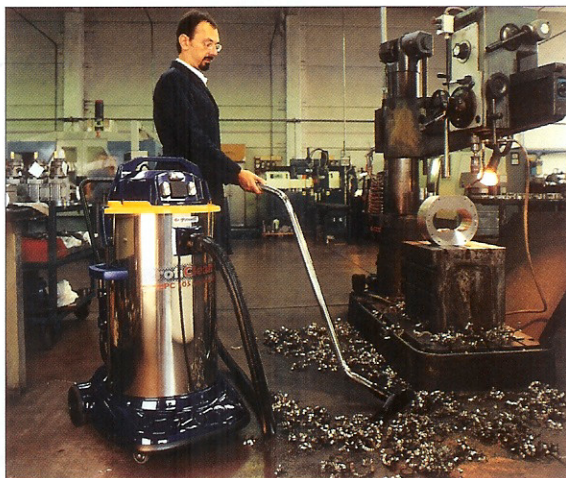

★ Industriezuigers

Deze nieuwe lijn industriezuigers blinkt uit in kwaliteit en praktische toepasbaarheid én niet te vergeten in zijn lage prijs. Vanaf € 649,- reinigt u vloeren en buitenterrein (stelconplaten) én zuigt u droge en natte stoffen moeiteloos op. De units zijn in te zetten voor velerlei toepassingen in machinefabrieken, luchthavens, hotels, ziekenhuizen, garagebedrijven, energiebedrijven en vele andere plaatsen waar vloeistoffen en droge stoffen opgezogen moeten worden.

▲ Industriezuiger 3368, 3364, 3360.

NIEUW

Toepassingen

Voor machinereiniging, het opzuigen van spanen en emulsie, en bijvoorbeeld voor het opzuigen van droge stoffen zijn de machines uitstekend te gebruiken. Lekbakken vol met korrels en olie, afvalputten met sludge en water, vrijwel iedere substantie kan er moeiteloos mee worden opgezogen. Hiervoor staan motoren van 1350 W (3360) en 2400 W (3364 en 3368) met hun enorme zuigkracht borg.

Voor het reinigen van betonvloeren, bestrating of stelconplaten is bij type 3360 standaard een reinigingsmond met borstel, een voorraadtank voor reinigingsmiddel etc. meegeleverd, dus pompen en reinigen in één.

Bestelnr.	Product	Inhoud	Aantal/verp.
3360	Industriezuiger	50 liter	1
3364	Industriezuiger	90 liter	1
3368	Industriezuiger	105 liter	1

Calamiteiten

De twee zwaardere typen (3364 en 3368) kunt u als pomp gebruiken bij het opzuigen van vloeistoffen; twee hoofdmotoren van ieder 1200 Watt zuigen de vloeistof op terwijl een ingebouwde pomp het reservoir leeg pompt naar een IBC of 200 liter vat. Ideaal bij calamiteiten waarbij plotseling een paar honderd liter vloeistof op de vloer staat. De unit zelf raakt niet vol omdat die continue wordt leeggepompt, u kunt blijven zuigen tot de vloer weer droog is.