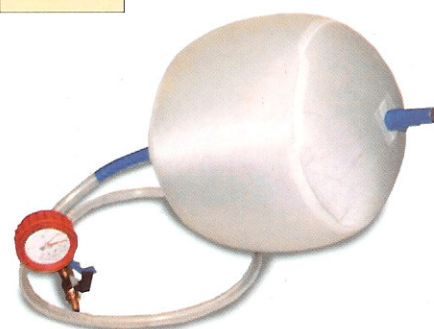

Leidingstopper, dé rioolafsluiter

Met de nieuwe leidingstoppers blokt u iedere buis perfect af en voorkomt u dat bij reiniging of grote onderhoudsklussen milieubelastende stoffen in riolen en oppervlaktewater terecht komen. U voorkomt zo hoge boetes en problemen met de controlerende instanties. Kijk in de prijslijst voor het uitgebreide assortiment, van 15 cm. tot 120 cm!

Bestelnr.	Product	Afmetingen in cm.	Aantal/verp.
4444	Leidingstopper	diverse afmetingen	1